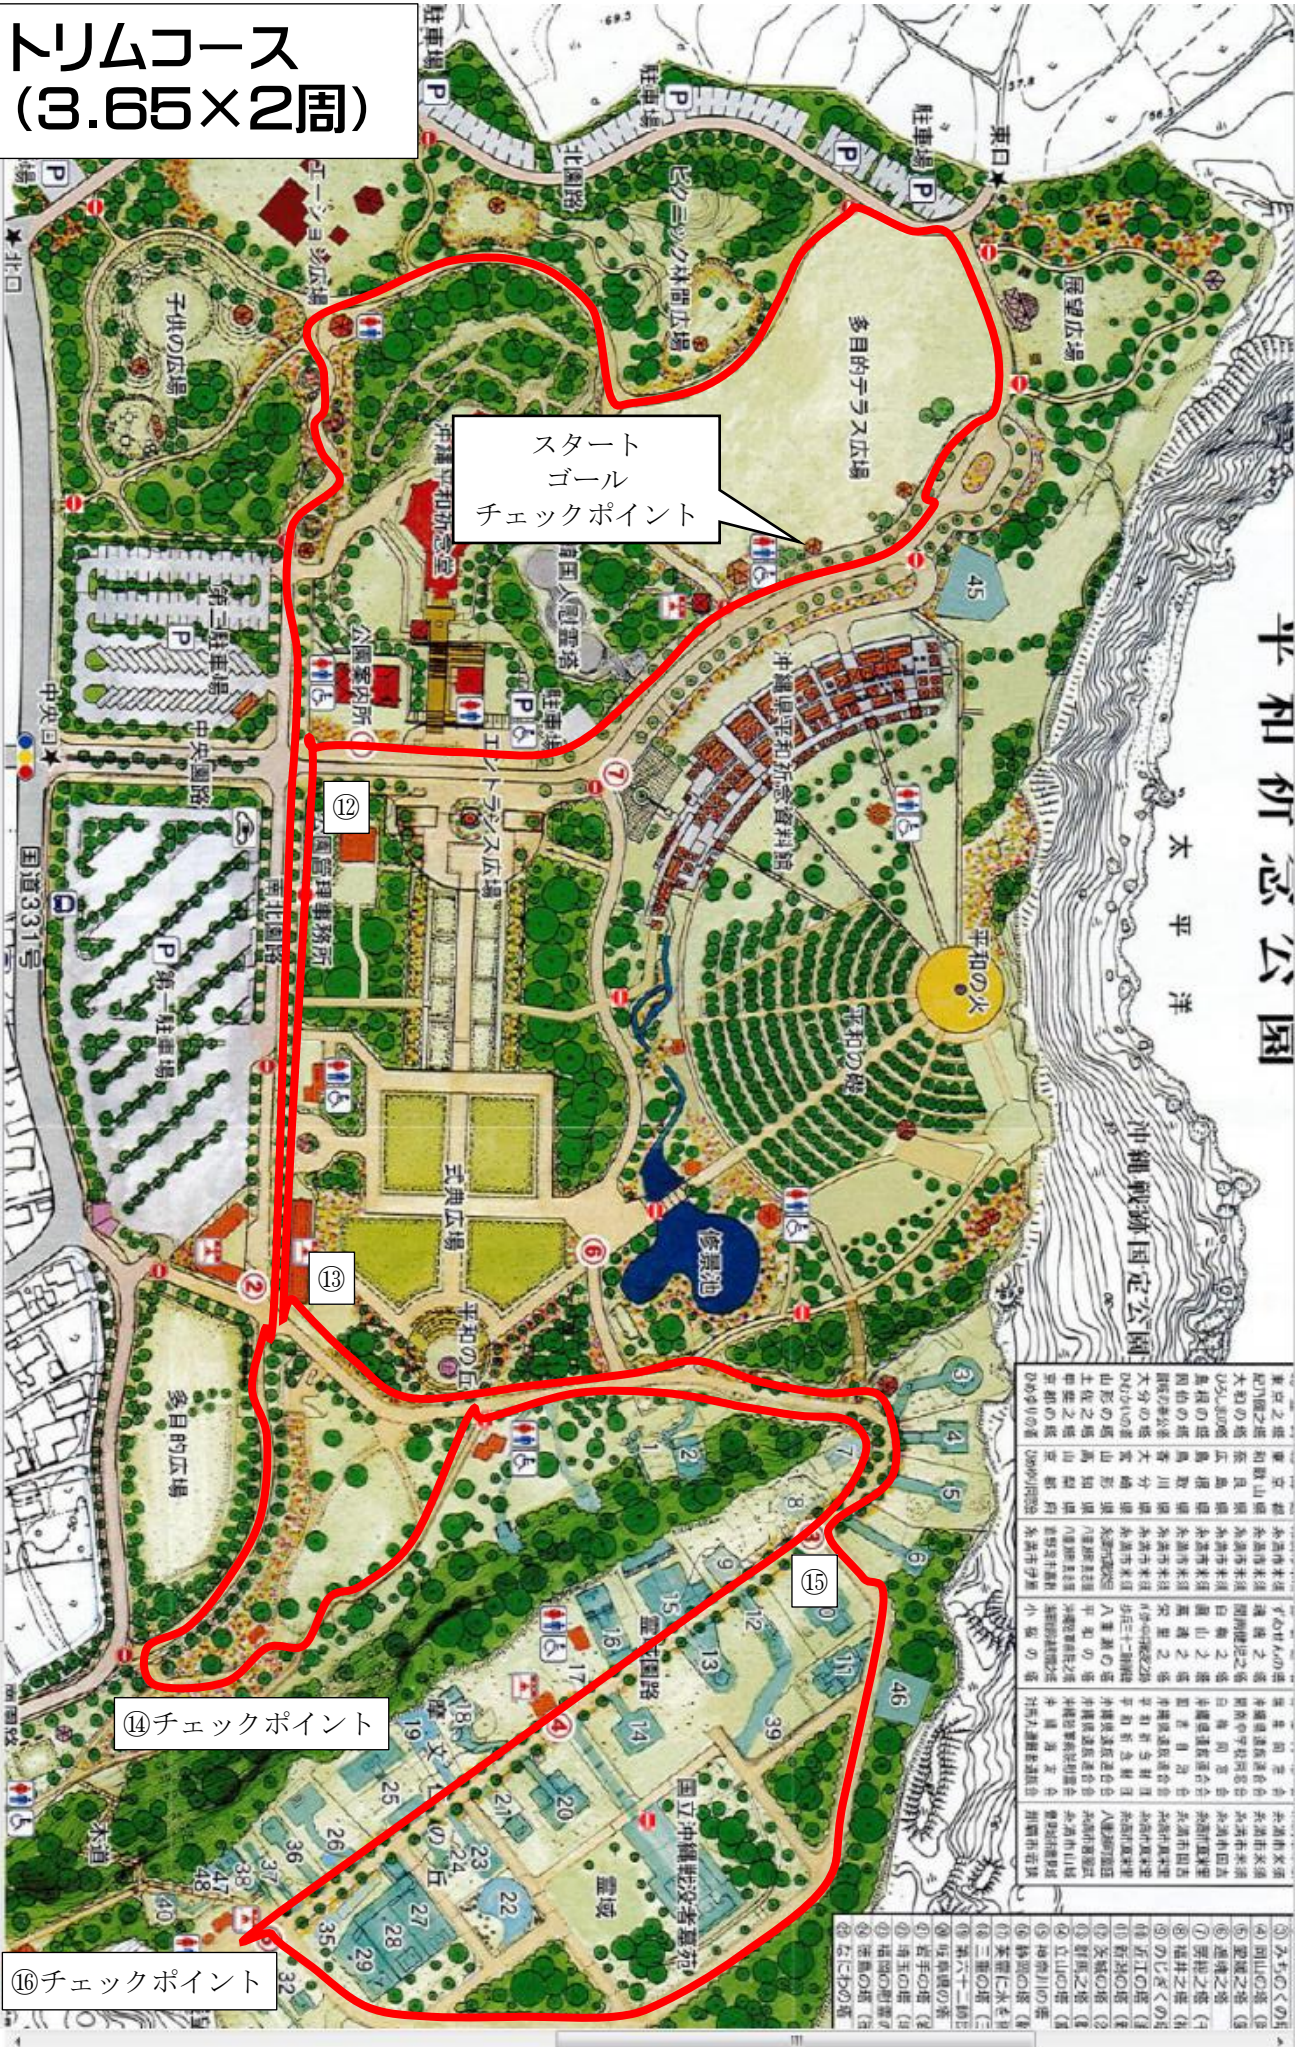

1周=1.43km

1,3,5,7区→2周

2,4,6区→1周

トリムコース (3.65×2周)

スタート
ゴール
チェックポイント

⑭チェックポイント

⑯チェックポイント

① 大光の塔	大光の塔	大光の塔
② 四山の塔	四山の塔	四山の塔
③ 聖徳之塔	聖徳之塔	聖徳之塔
④ 聖徳之塔	聖徳之塔	聖徳之塔
⑤ 聖徳之塔	聖徳之塔	聖徳之塔
⑥ 聖徳之塔	聖徳之塔	聖徳之塔
⑦ 聖徳之塔	聖徳之塔	聖徳之塔
⑧ 聖徳之塔	聖徳之塔	聖徳之塔
⑨ 聖徳之塔	聖徳之塔	聖徳之塔
⑩ 聖徳之塔	聖徳之塔	聖徳之塔
⑪ 聖徳之塔	聖徳之塔	聖徳之塔
⑫ 聖徳之塔	聖徳之塔	聖徳之塔
⑬ 聖徳之塔	聖徳之塔	聖徳之塔
⑭ 聖徳之塔	聖徳之塔	聖徳之塔
⑮ 聖徳之塔	聖徳之塔	聖徳之塔
⑯ 聖徳之塔	聖徳之塔	聖徳之塔
⑰ 聖徳之塔	聖徳之塔	聖徳之塔
⑱ 聖徳之塔	聖徳之塔	聖徳之塔
⑲ 聖徳之塔	聖徳之塔	聖徳之塔
⑳ 聖徳之塔	聖徳之塔	聖徳之塔
㉑ 聖徳之塔	聖徳之塔	聖徳之塔
㉒ 聖徳之塔	聖徳之塔	聖徳之塔
㉓ 聖徳之塔	聖徳之塔	聖徳之塔
㉔ 聖徳之塔	聖徳之塔	聖徳之塔
㉕ 聖徳之塔	聖徳之塔	聖徳之塔
㉖ 聖徳之塔	聖徳之塔	聖徳之塔
㉗ 聖徳之塔	聖徳之塔	聖徳之塔
㉘ 聖徳之塔	聖徳之塔	聖徳之塔
㉙ 聖徳之塔	聖徳之塔	聖徳之塔
㉚ 聖徳之塔	聖徳之塔	聖徳之塔
㉛ 聖徳之塔	聖徳之塔	聖徳之塔
㉜ 聖徳之塔	聖徳之塔	聖徳之塔
㉝ 聖徳之塔	聖徳之塔	聖徳之塔
㉞ 聖徳之塔	聖徳之塔	聖徳之塔
㉟ 聖徳之塔	聖徳之塔	聖徳之塔
㊱ 聖徳之塔	聖徳之塔	聖徳之塔
㊲ 聖徳之塔	聖徳之塔	聖徳之塔
㊳ 聖徳之塔	聖徳之塔	聖徳之塔
㊴ 聖徳之塔	聖徳之塔	聖徳之塔
㊵ 聖徳之塔	聖徳之塔	聖徳之塔
㊶ 聖徳之塔	聖徳之塔	聖徳之塔
㊷ 聖徳之塔	聖徳之塔	聖徳之塔
㊸ 聖徳之塔	聖徳之塔	聖徳之塔
㊹ 聖徳之塔	聖徳之塔	聖徳之塔
㊺ 聖徳之塔	聖徳之塔	聖徳之塔
㊻ 聖徳之塔	聖徳之塔	聖徳之塔
㊼ 聖徳之塔	聖徳之塔	聖徳之塔
㊽ 聖徳之塔	聖徳之塔	聖徳之塔
㊾ 聖徳之塔	聖徳之塔	聖徳之塔
㊿ 聖徳之塔	聖徳之塔	聖徳之塔