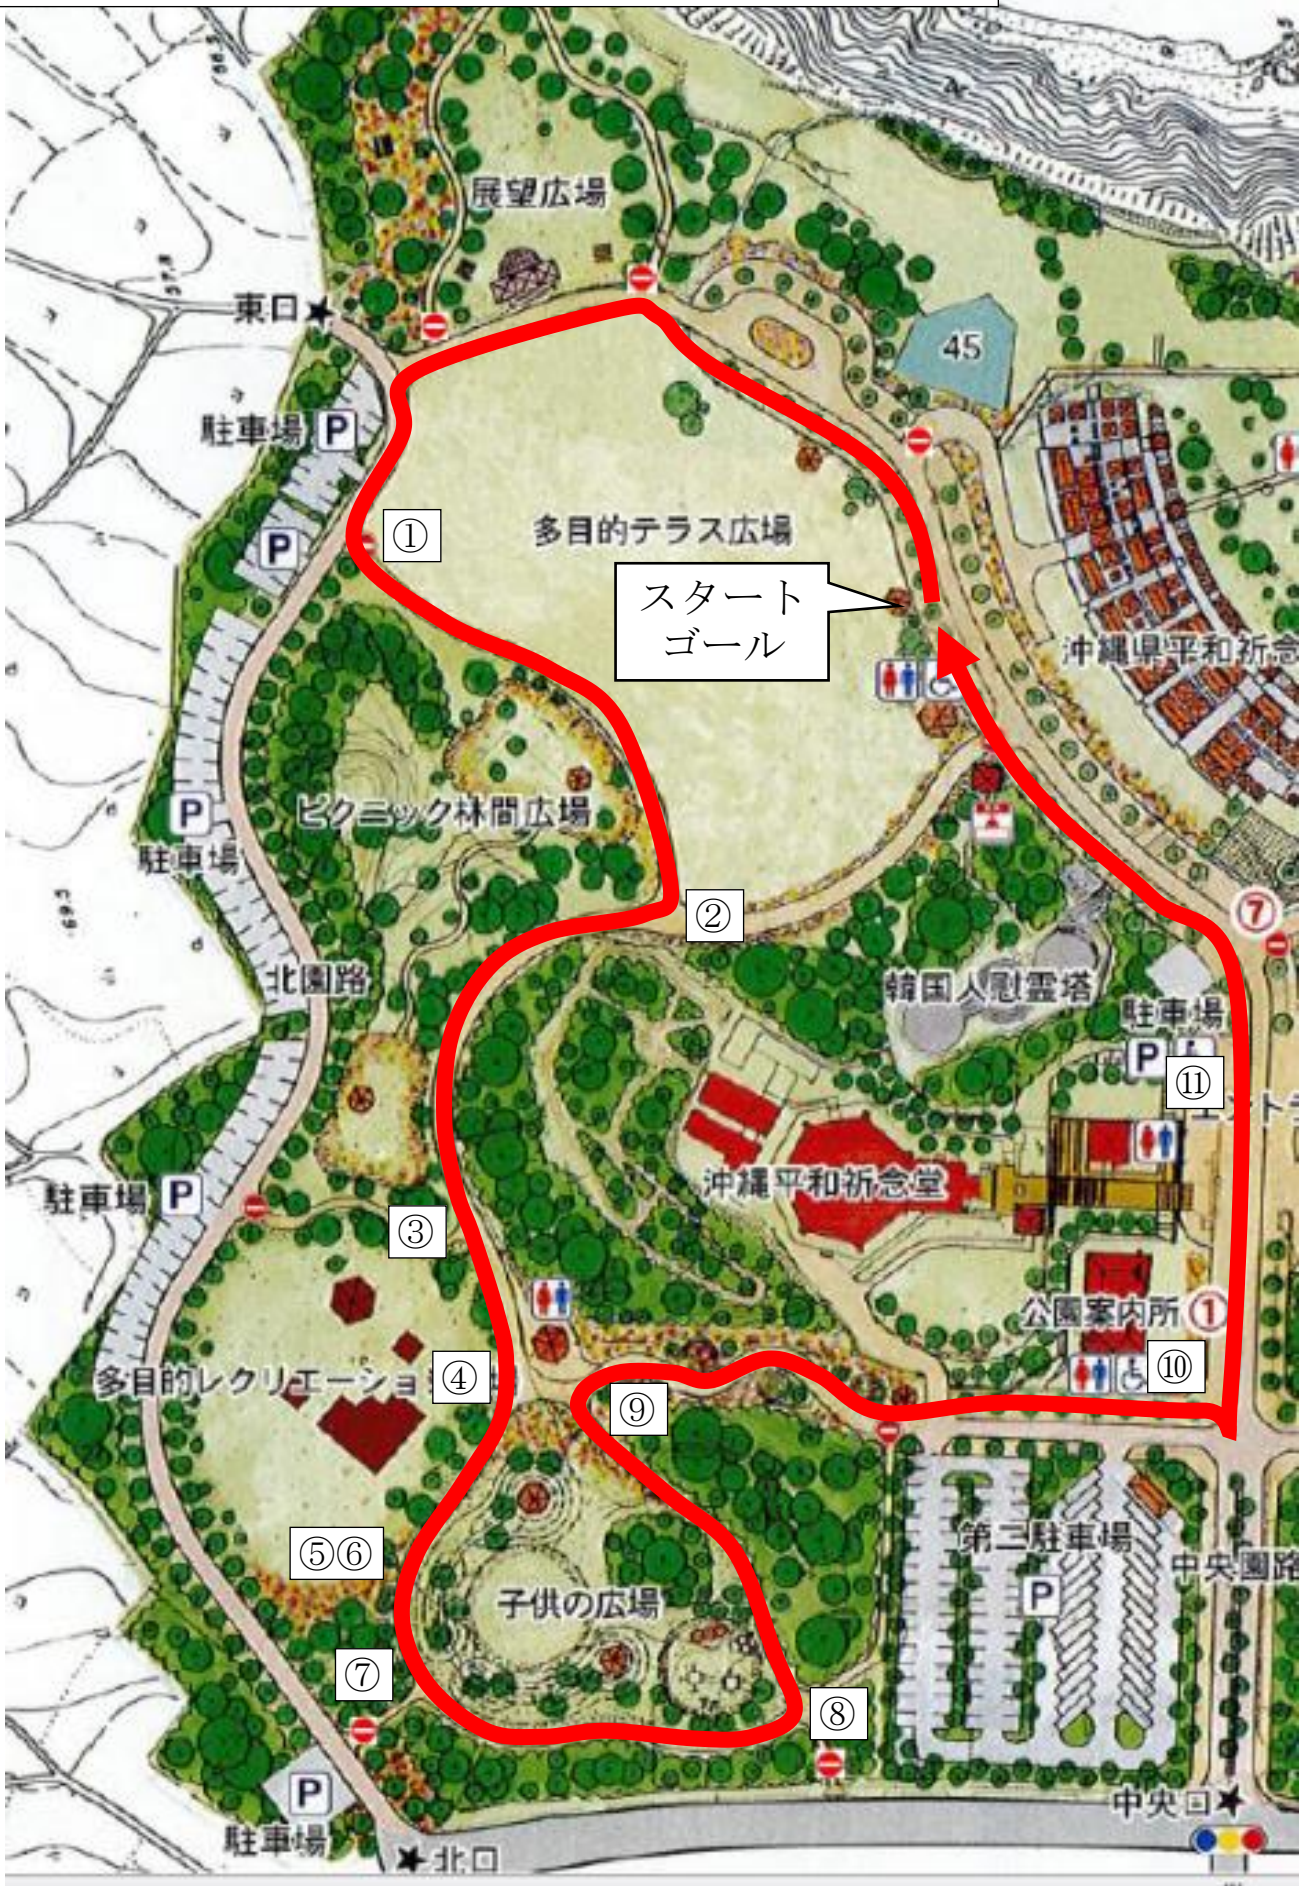

1周=1.43km

1, 3, 5, 7区→2周 2, 4, 6区→1周

平和公園

トリムコース
(3.65×2周)

平和祈念公園

太平洋

沖繩戦跡国立公園

スタート
ゴール

1	大町の塔	大町
2	東洋の塔	東洋
3	平和の塔	平和
4	平和の塔	平和
5	平和の塔	平和
6	平和の塔	平和
7	平和の塔	平和
8	平和の塔	平和
9	平和の塔	平和
10	平和の塔	平和
11	平和の塔	平和
12	平和の塔	平和
13	平和の塔	平和
14	平和の塔	平和
15	平和の塔	平和
16	平和の塔	平和
17	平和の塔	平和
18	平和の塔	平和
19	平和の塔	平和
20	平和の塔	平和
21	平和の塔	平和
22	平和の塔	平和
23	平和の塔	平和
24	平和の塔	平和
25	平和の塔	平和
26	平和の塔	平和
27	平和の塔	平和
28	平和の塔	平和
29	平和の塔	平和
30	平和の塔	平和
31	平和の塔	平和
32	平和の塔	平和
33	平和の塔	平和
34	平和の塔	平和
35	平和の塔	平和
36	平和の塔	平和
37	平和の塔	平和
38	平和の塔	平和
39	平和の塔	平和
40	平和の塔	平和
41	平和の塔	平和
42	平和の塔	平和
43	平和の塔	平和
44	平和の塔	平和
45	平和の塔	平和
46	平和の塔	平和
47	平和の塔	平和
48	平和の塔	平和