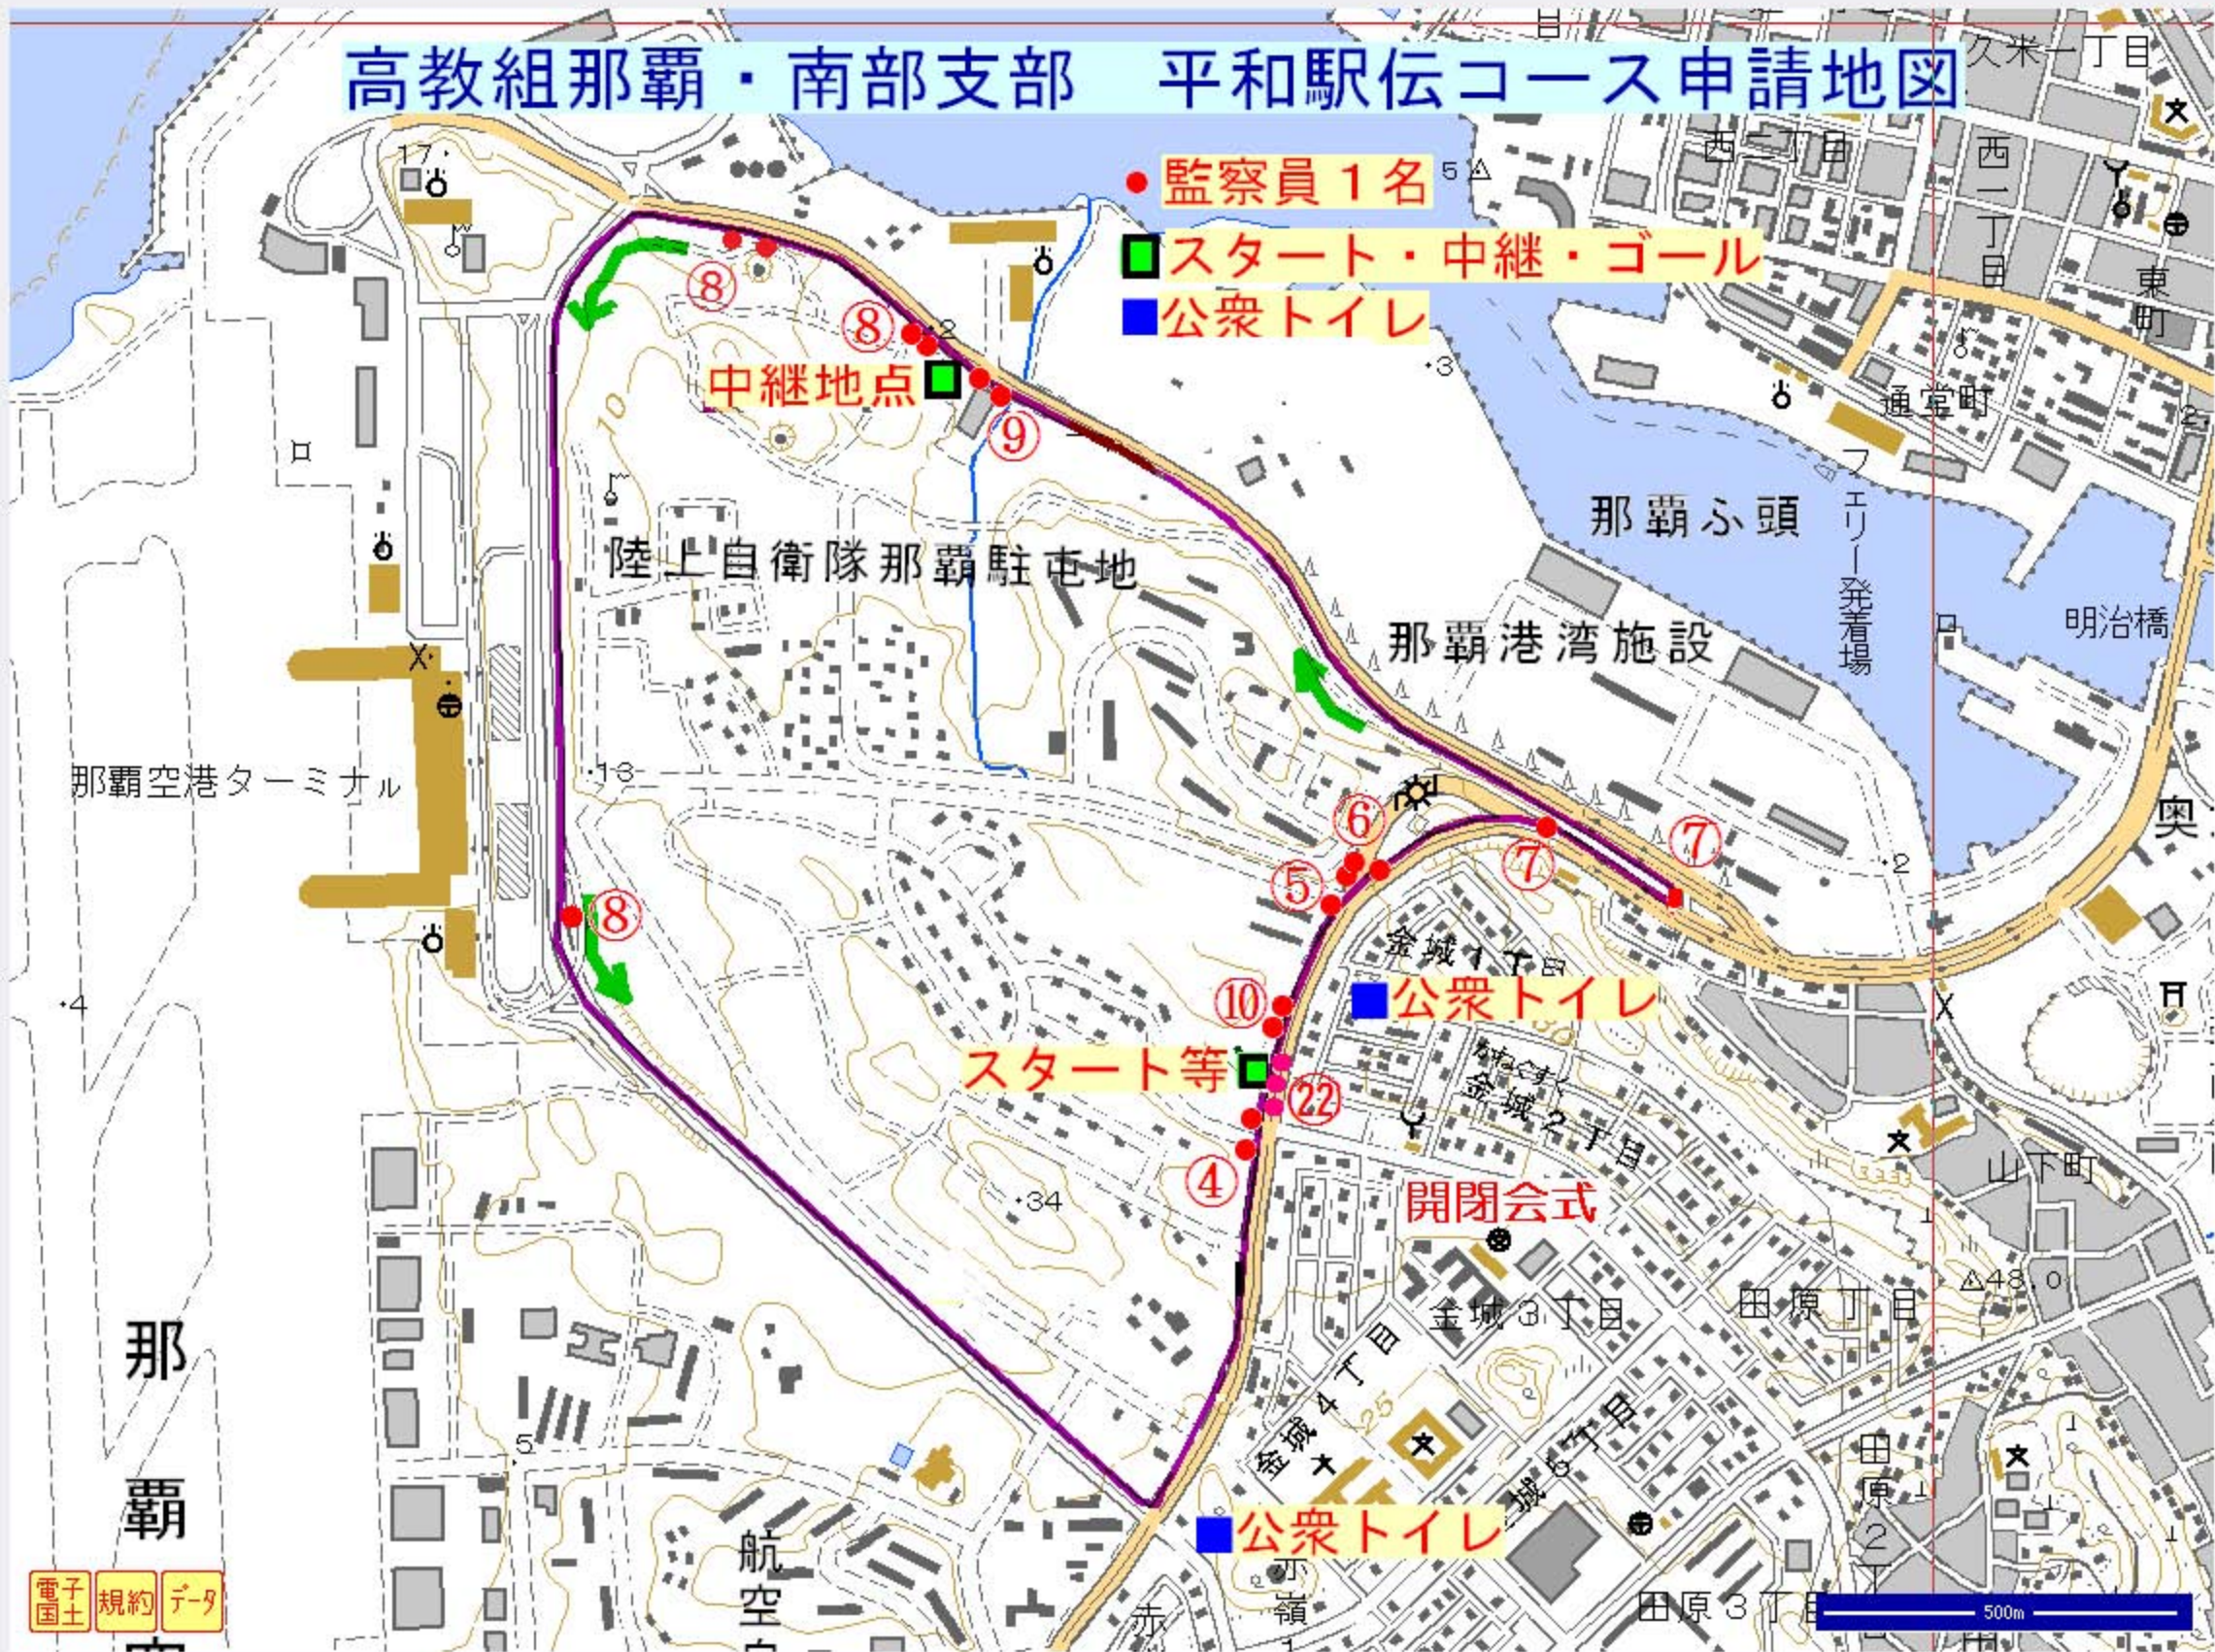

高教組那覇・南部支部 平和駅伝コース申請地図

平和駅伝コース周辺案内図

- 公設トイレ
- スタート・中継・ゴール地点
- 観測員1名

クワッドした地点を中心に表示します

クワッドした地点を中心に表示します

中継地点

スタート・中継・ゴール地点

公衆トイレ

開閉会式場

公衆トイレ